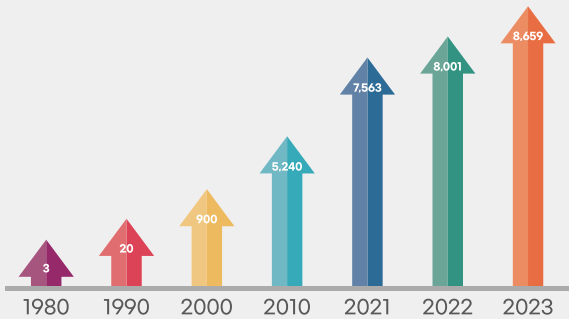

연도별 무선국수

(단위: 만 국)

중앙전파관리소의 역사

1947년 체신부 전무국에 광장분실을 설립하면서 본격적인 전파관리를 시작, 2008년 업무영역을 방송통신 분야로 확대하여 우리나라 전파·방송통신 종합관리기관으로 성장하였습니다.

- 1947년 6월 체신부 전무국 광장분실 설치
- 1987년 12월 중앙전파관리소로 명칭 변경
- 2002년 8월 위성전파감시센터 신설
- 2008년 2월 방송통신위원회 소속으로 변경
- 2013년 3월 미래창조과학부 소속으로 변경
- 2017년 7월 과학기술정보통신부 소속으로 변경