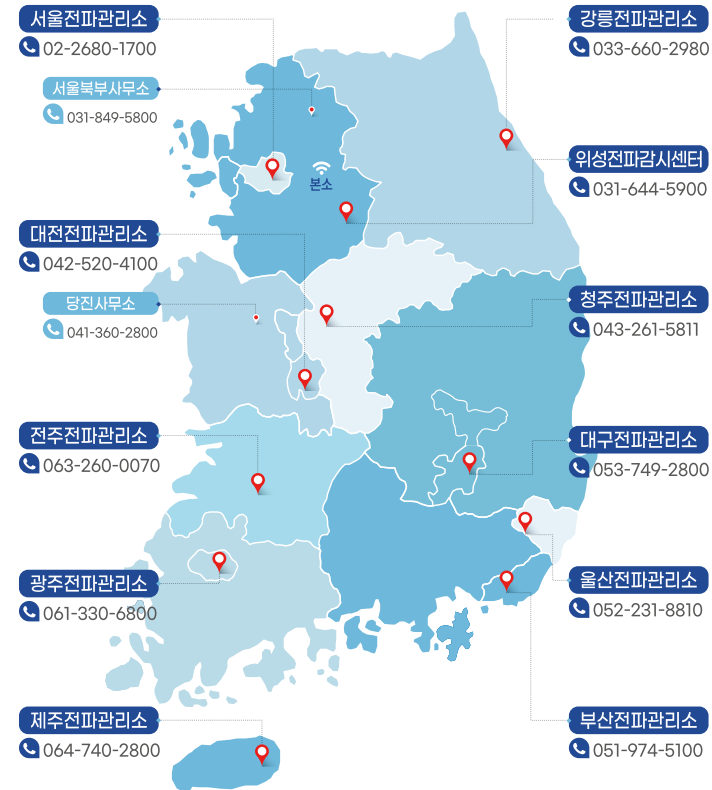

연도별 무선국수

(단위: 만 국)

중앙전파관리소의 역사

1947년 체신부 전무국에 광장분실을 설립하면서 본격적인 전파관리를 시작, 2008년 업무영역을 방송통신 분야로 확대하여 우리나라 전파·방송통신 종합관리기관으로 성장하였습니다.

- 1947년 6월 체신부 전무국 광장분실 설치
- 1987년 12월 중앙전파관리소로 명칭 변경
- 2002년 8월 위성전파감시센터 신설
- 2008년 2월 방송통신위원회 소속으로 변경
- 2013년 3월 미래창조과학부 소속으로 변경
- 2017년 7월 과학기술정보통신부 소속으로 변경

중앙전파관리소의 조직

중앙전파관리소는 본소가 위치한 서울을 중심으로 위성전파감시센터와 전국 10개 지방전파관리소가 네트워크로 구축되어 대한민국 전파환경을 실시간으로 관리하고 있습니다.

중앙전파관리소의 전파측정시스템

국내기술로 개발된 최첨단 전파측정시스템은 전국 주요 장소에서 전파감시 및 주파수의 이용현황을 실시간으로 분석합니다.

- 주요기능** 불법 및 주파수이용률 조사 업무, 전파품질 측정 및 GNSS 실시간 감시, 방향탐지 업무 등
- 주파수** 9KHz~7.5GHz(측정), 20MHz~7.5GHz(방탐)